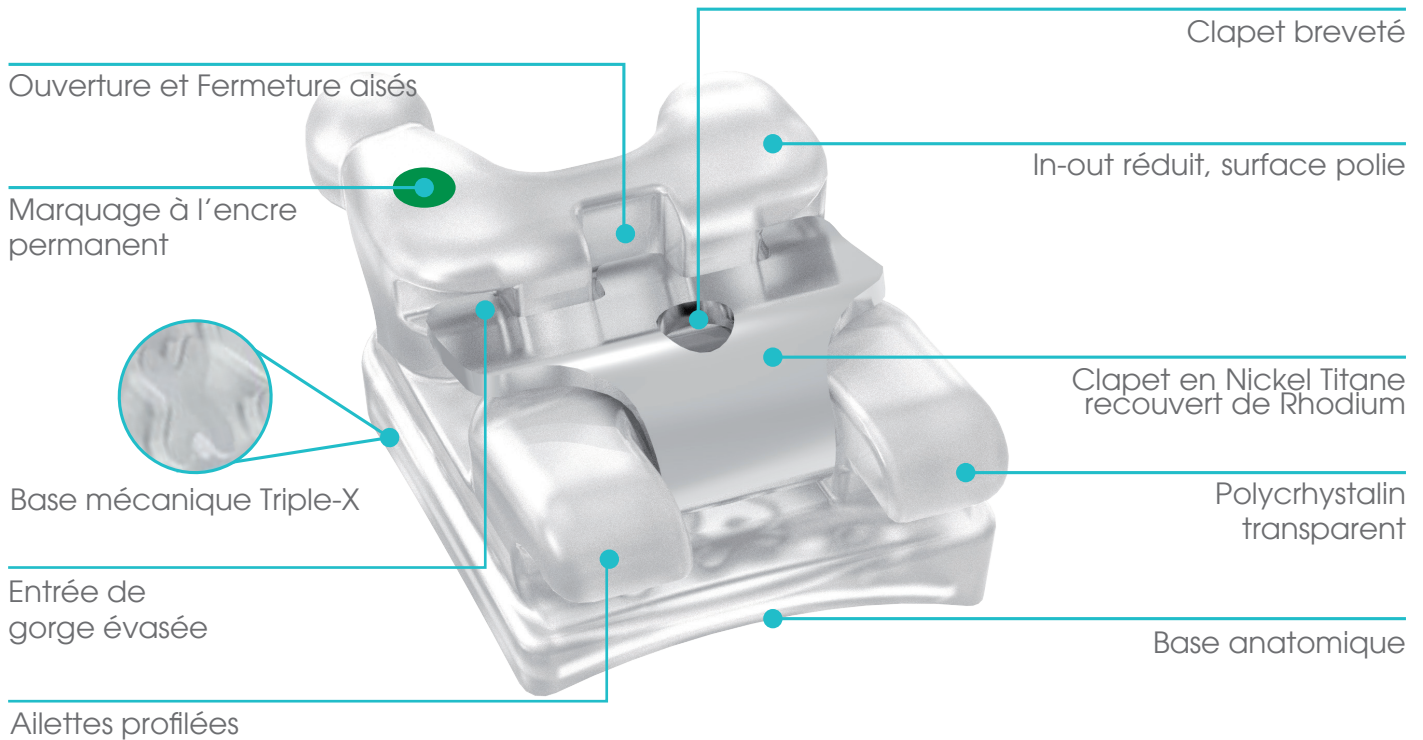

# ALPINE SL® CLEAR

Bracket autoligaturant esthétiques,  
actif ou passif, avec clip en Nickel-Titane

## FONCTIONNALITÉS

CLAPET EN NICKEL TITANE

OUVERTURE ET FERMETURE AISÉE  
ENTRÉE DE GORGE ÉVASÉE  
IN -OUT RÉDUIT / SURFACE POLIE  
AILETTES PROFILÉES  
BASE ANATOMIQUE

MARQUAGE À L'ENCRE

## AVANTAGES

- L'alliage à mémoire de forme assure un fonctionnement et un contrôle fiables du clapet pour l'ensemble du traitement
- Aucun outil spécial nécessaire
- Insertion aisée de l'arc, friction réduite
- Meilleur confort du patient, esthétique
- Permet l'option ligature
- Meilleure adaptation sur la dent, diminution du risque de décollement
- Identification du bracket aisée

# ALPINE SL™ CLEAR

Bracket autoligaturant esthétiques,  
actif ou passif, avec clip en Nickel-Titane